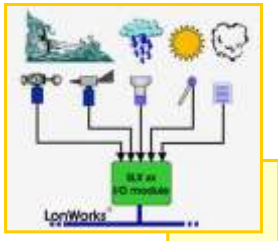

Meteorologická stanice