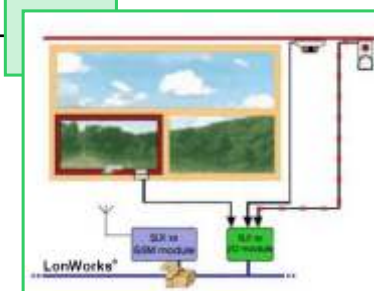

Komplexní zabezpečovací systém

303
IR ovládání