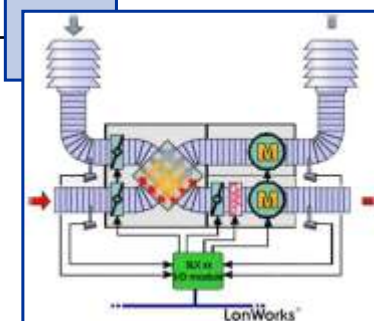

Fotovoltaický systém

430
DALI
LonGateway®

502 Digidim
Toolbox
Software

Centrální sběrnice
LonWorks®

DIGIDIM
digitální
systém
řízení
osvětlení

Klimatizace a ventilace

Pomocí instalovaných čidel v místnosti kontrola teploty, tlaku, vlhkosti... Na základě naměřených hodnot regulace odvětrávání a klimatizace.

Svítilno s řízeným elektronickým předradníkem

Tlačítkový
ovládací
panel

302/312
Multisensor

Topení

Regulace teploty v jednotlivých radiátorech. Senzory v oknech zajistí při jejich otevření vypnutí příslušného radiátoru.