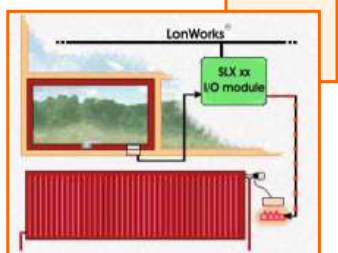

Svítilno s řízeným elektronickým předradníkem

Tlačítkový
ovládací
panel

302/312
Multisensor

Topení

Regulace teploty v jednotlivých radiátorech. Senzory v oknech zajistí při jejich otevření vypnutí příslušného radiátoru.