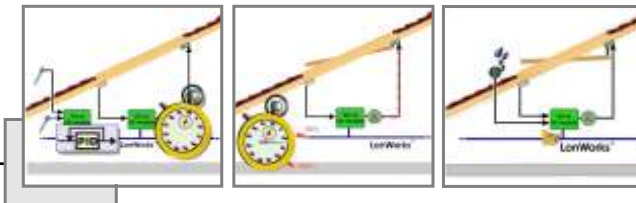

Ovládání střešních oken v závislosti na zvolené veličině (teplota, vlhkost vzduchu atd.) nebo na nastavení časovače... Uzavření oken pomocí detektoru deště bez ohledu na naměřené veličiny

Žaluzie

Pomocí počítače regulace intenzity venkovního osvětlení...

Svítilno s řízeným elektronickým předradníkem

Tlačítkový
ovládací
panel

302/312
Multisensor

Topení

Regulace teploty v jednotlivých radiátorech. Senzory v oknech zajistí při jejich otevření vypnutí příslušného radiátoru.