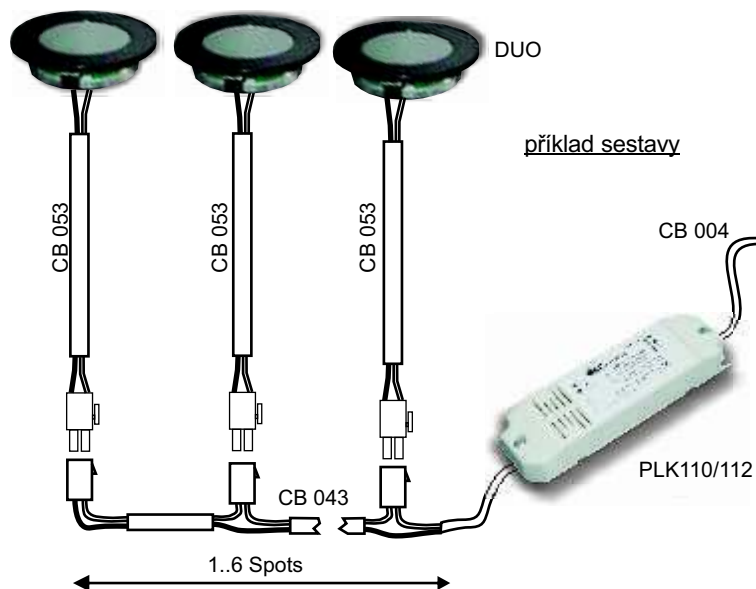

VÝKONOVÉ LED STAVEBNICE

Série "MINI/MONO Power Led Kit"

strana katalogu QLT 122

- Stavebnice s bodovými svítidly s LED s vysokým jasem MINI/MONO 1x 1W
- sestava je vždy dodávána s návodem na instalaci a LED napáječem doplněná vhodnými kabely pro vstupní a výstupní stranu
- technická data použitých komponentů viz katalog QLT
- barva LED - bílá, jiné barvy na zvláštní objednávku
- barva plast. pouzdra bílá
- na zvláštní objednávku: lesklý chrom, matný titan

TRIO
 dodáváno
 s optickým systémem
 - specifikujte typ optiky
 viz strana 10

VÝKONOVÉ LED STAVEBNICE

Série "SPOTTY Power Led Kit"

strana katalogu QLT 124

- Stavebnice s bodovými svítidly s LED Spotty MR 16 1x 10W
- sestava je vždy dodávána s návodem na instalaci a LED napáječem doplněná vhodnými kabely pro vstupní a výstupní stranu
- technická data použitých komponentů viz katalog QLT
- barva LED - bílá, jiné barvy na zvláštní objednávku

Série "TRIOP Power Led Kit"

strana katalogu QLT 124

- Stavebnice s bodovými svítidly s LED TRIOP MR 16 3x 3W
- sestava je vždy dodávána s návodem na instalaci a LED napáječem doplněná vhodnými kabely pro vstupní a výstupní stranu
- technická data použitých komponentů viz katalog QLT
- barva LED - bílá, jiné barvy na zvláštní objednávku

VÝKONOVÉ LED STAVEBNICE

Série "DUO Power Led Kit"

strana katalogu QLT 126

- Stavebnice s bodovými svítidly s LED s vysokým jasem DUO 2x 1W
- sestava je vždy dodávána s návodem na instalaci a LED napáječem doplněná vhodnými kabely pro vstupní a výstupní stranu
- technická data použitých komponentů viz katalog QLT
- barva LED - bílá, jiné barvy na zvláštní objednávku