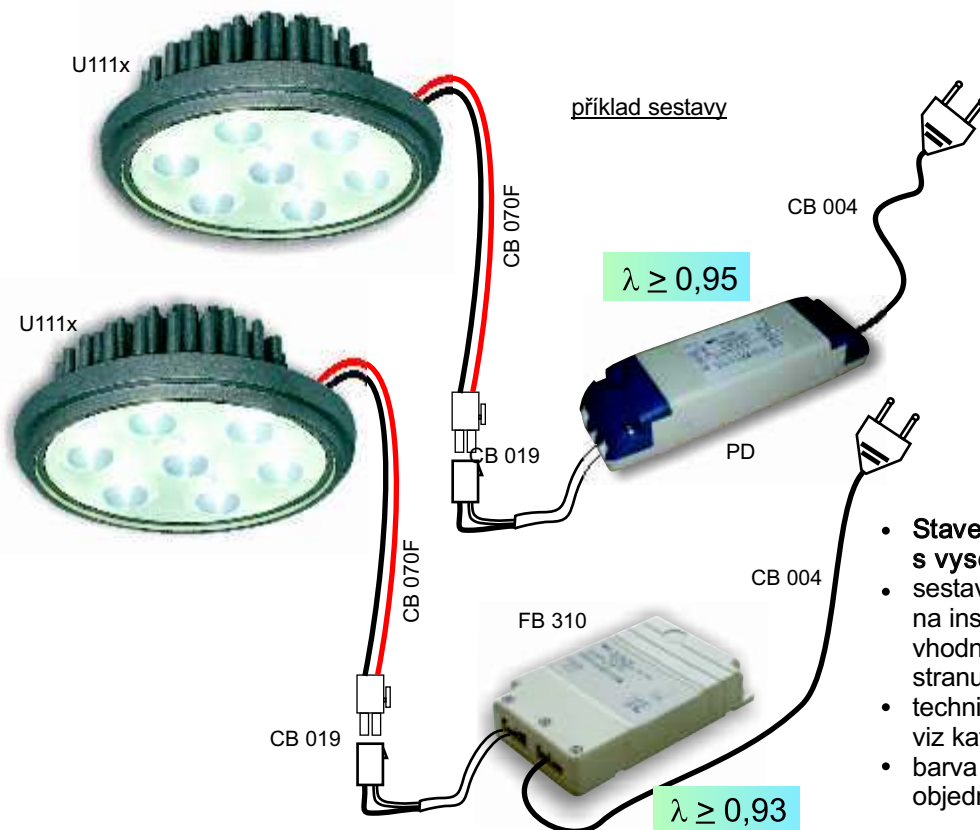

TRIO
 dodáváno
 s optickým systémem
 - specifikujte typ optiky
 viz strana 10

VÝKONOVÉ LED STAVEBNICE

Série "SPOTTY Power Led Kit"

strana katalogu QLT 124

- Stavebnice s bodovými svítidly s LED Spotty MR 16 1x 10W
- sestava je vždy dodávána s návodem na instalaci a LED napáječem doplněná vhodnými kabely pro vstupní a výstupní stranu
- technická data použitých komponentů viz katalog QLT
- barva LED - bílá, jiné barvy na zvláštní objednávku

Série "TRIOP Power Led Kit"

strana katalogu QLT 124

- Stavebnice s bodovými svítidly s LED TRIOP MR 16 3x 3W
- sestava je vždy dodávána s návodem na instalaci a LED napáječem doplněná vhodnými kabely pro vstupní a výstupní stranu
- technická data použitých komponentů viz katalog QLT
- barva LED - bílá, jiné barvy na zvláštní objednávku

VÝKONOVÉ LED STAVEBNICE

Série "DUO Power Led Kit"

strana katalogu QLT 126

- Stavebnice s bodovými svítidly s LED s vysokým jasem DUO 2x 1W
- sestava je vždy dodávána s návodem na instalaci a LED napáječem doplněná vhodnými kabely pro vstupní a výstupní stranu
- technická data použitých komponentů viz katalog QLT
- barva LED - bílá, jiné barvy na zvláštní objednávku

- 0 ○ Bílá
- 2 ● Černá
- 3 ● Titan
- 4 ○ Chrom
- 5 ● Zlatá

Série "U111VB Power Led Kit"

strana katalogu QLT 127

- Stavebnice s bodovými svítidly s LED s vysokým jasem U111
- sestava je vždy dodávána s návodem na instalaci a LED napáječem doplněná vhodnými kabely pro vstupní a výstupní stranu
- technická data použitých komponentů viz katalog QLT
- barva LED - bílá, jiné barvy na zvláštní objednávku