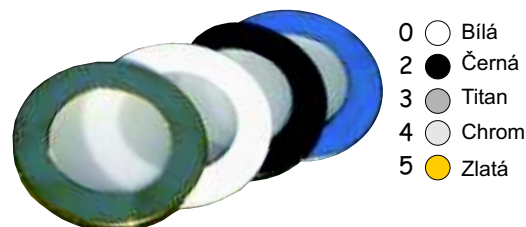

Série "TRIO Power Led Kit"

strana katalogu QLT 123

příklad sestavy

- Stavebnice s bodovými svítidly s LED s vysokým jasem TRIO MR 8/11/16 3x 1W
- sestava je vždy dodávána s návodem na instalaci a LED napáječem doplněná vhodnými kabely pro vstupní a výstupní stranu
- technická data použitých komponentů viz katalog QLT
- barva LED - bílá, jiné barvy na zvláštní objednávku

TRIO
 dodáváno
 s optickým systémem
 - specifikujte typ optiky
 viz strana 10

VÝKONOVÉ LED STAVEBNICE

Série "SPOTTY Power Led Kit"

strana katalogu QLT 124

- Stavebnice s bodovými svítidly s LED Spotty MR 16 1x 10W
- sestava je vždy dodávána s návodem na instalaci a LED napáječem doplněná vhodnými kabely pro vstupní a výstupní stranu
- technická data použitých komponentů viz katalog QLT
- barva LED - bílá, jiné barvy na zvláštní objednávku

Série "TRIOP Power Led Kit"

strana katalogu QLT 124

- Stavebnice s bodovými svítidly s LED TRIOP MR 16 3x 3W
- sestava je vždy dodávána s návodem na instalaci a LED napáječem doplněná vhodnými kabely pro vstupní a výstupní stranu
- technická data použitých komponentů viz katalog QLT
- barva LED - bílá, jiné barvy na zvláštní objednávku

VÝKONOVÉ LED STAVEBNICE

Série "DUO Power Led Kit"

strana katalogu QLT 126

- Stavebnice s bodovými svítidly s LED s vysokým jasem DUO 2x 1W
- sestava je vždy dodávána s návodem na instalaci a LED napáječem doplněná vhodnými kabely pro vstupní a výstupní stranu
- technická data použitých komponentů viz katalog QLT
- barva LED - bílá, jiné barvy na zvláštní objednávku