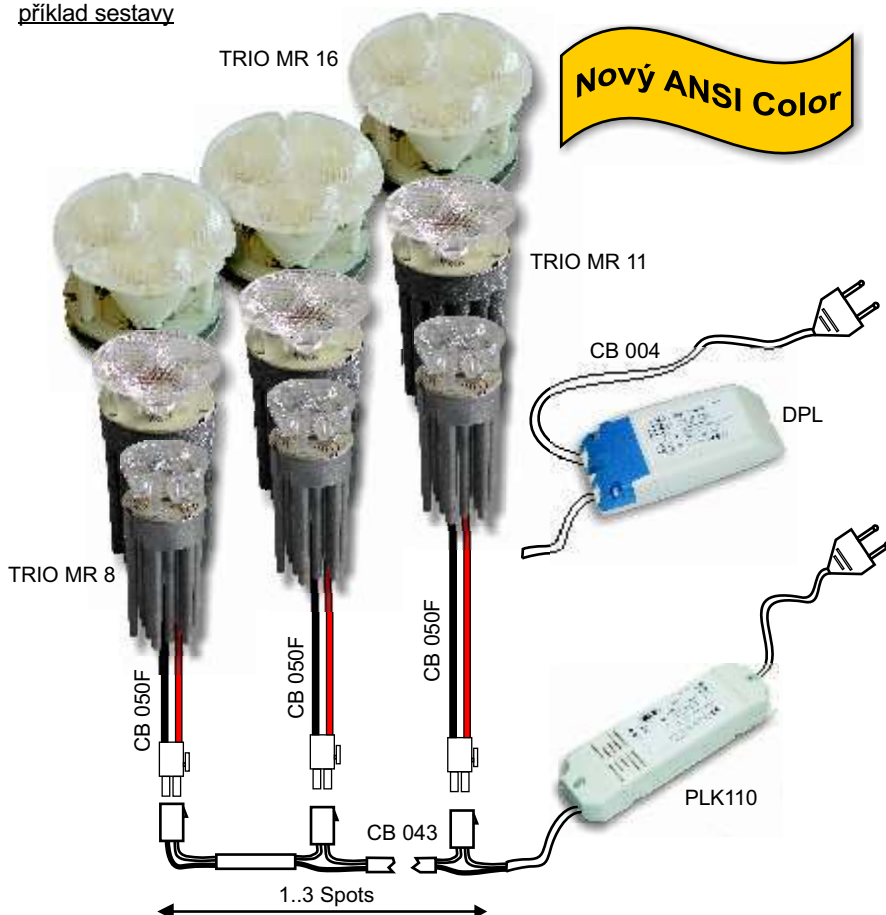

VÝKONOVÉ LED STAVEBNICE

Série "MINI/MONO Power Led Kit"

strana katalogu QLT 122

- Stavebnice s bodovými svítidly s LED s vysokým jasem MINI/MONO 1x 1W
- sestava je vždy dodávána s návodem na instalaci a LED napáječem doplněná vhodnými kabely pro vstupní a výstupní stranu
- technická data použitých komponentů viz katalog QLT
- barva LED - bílá, jiné barvy na zvláštní objednávku
- barva plast. pouzdra bílá
- na zvláštní objednávku: lesklý chrom, matný titan

Série "TRIO Power Led Kit"

strana katalogu QLT 123

příklad sestavy

- Stavebnice s bodovými svítidly s LED s vysokým jasem TRIO MR 8/11/16 3x 1W
- sestava je vždy dodávána s návodem na instalaci a LED napáječem doplněná vhodnými kabely pro vstupní a výstupní stranu
- technická data použitých komponentů viz katalog QLT
- barva LED - bílá, jiné barvy na zvláštní objednávku

TRIO
 dodáváno
 s optickým systémem
 - specifikujte typ optiky
 viz strana 10

VÝKONOVÉ LED STAVEBNICE

Série "SPOTTY Power Led Kit"

strana katalogu QLT 124

- Stavebnice s bodovými svítidly s LED Spotty MR 16 1x 10W
- sestava je vždy dodávána s návodem na instalaci a LED napáječem doplněná vhodnými kabely pro vstupní a výstupní stranu
- technická data použitých komponentů viz katalog QLT
- barva LED - bílá, jiné barvy na zvláštní objednávku

Série "TRIOP Power Led Kit"

strana katalogu QLT 124

- Stavebnice s bodovými svítidly s LED TRIOP MR 16 3x 3W
- sestava je vždy dodávána s návodem na instalaci a LED napáječem doplněná vhodnými kabely pro vstupní a výstupní stranu
- technická data použitých komponentů viz katalog QLT
- barva LED - bílá, jiné barvy na zvláštní objednávku