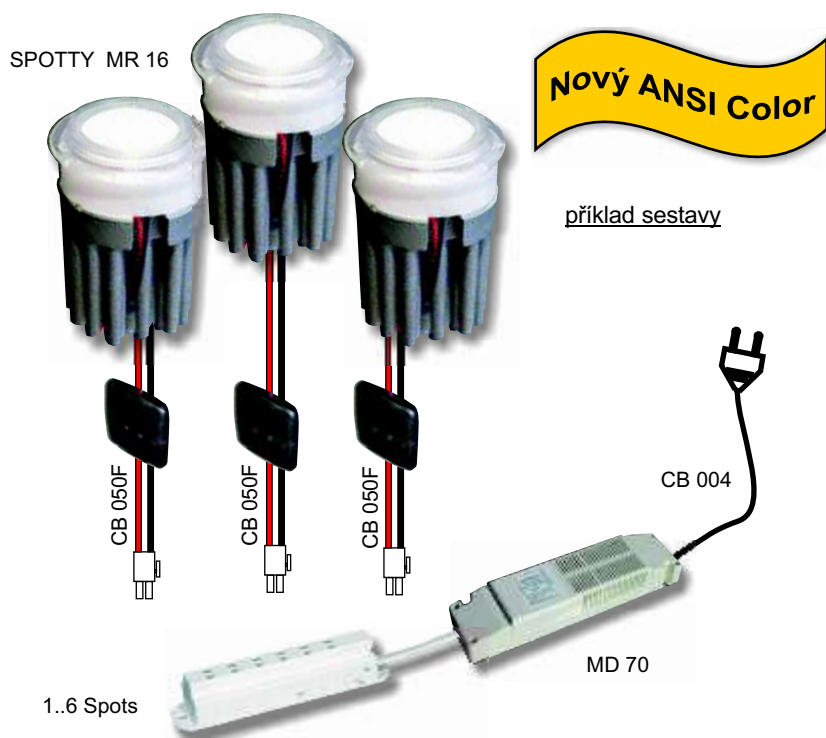

VÝKONOVÉ LED STAVEBNICE

Série "MINI/MONO Power Led Kit"

strana katalogu QLT 122

- Stavebnice s bodovými svítidly s LED s vysokým jasem MINI/MONO 1x 1W
- sestava je vždy dodávána s návodem na instalaci a LED napáječem doplněná vhodnými kabely pro vstupní a výstupní stranu
- technická data použitých komponentů viz katalog QLT
- barva LED - bílá, jiné barvy na zvláštní objednávku
- barva plast. pouzdra bílá
- na zvláštní objednávku: lesklý chrom, matný titan

Série "TRIO Power Led Kit"

strana katalogu QLT 123

příklad sestavy

- Stavebnice s bodovými svítidly s LED s vysokým jasem TRIO MR 8/11/16 3x 1W
- sestava je vždy dodávána s návodem na instalaci a LED napáječem doplněná vhodnými kabely pro vstupní a výstupní stranu
- technická data použitých komponentů viz katalog QLT
- barva LED - bílá, jiné barvy na zvláštní objednávku

TRIO
 dodáváno
 s optickým systémem
 - specifikujte typ optiky
 viz strana 10

VÝKONOVÉ LED STAVEBNICE

Série "SPOTTY Power Led Kit"

strana katalogu QLT 124

- Stavebnice s bodovými svítidly s LED Spotty MR 16 1x 10W
- sestava je vždy dodávána s návodem na instalaci a LED napáječem doplněná vhodnými kabely pro vstupní a výstupní stranu
- technická data použitých komponentů viz katalog QLT
- barva LED - bílá, jiné barvy na zvláštní objednávku

Série "TRIOP Power Led Kit"

strana katalogu QLT 124

- Stavebnice s bodovými svítidly s LED TRIOP MR 16 3x 3W
- sestava je vždy dodávána s návodem na instalaci a LED napáječem doplněná vhodnými kabely pro vstupní a výstupní stranu
- technická data použitých komponentů viz katalog QLT
- barva LED - bílá, jiné barvy na zvláštní objednávku