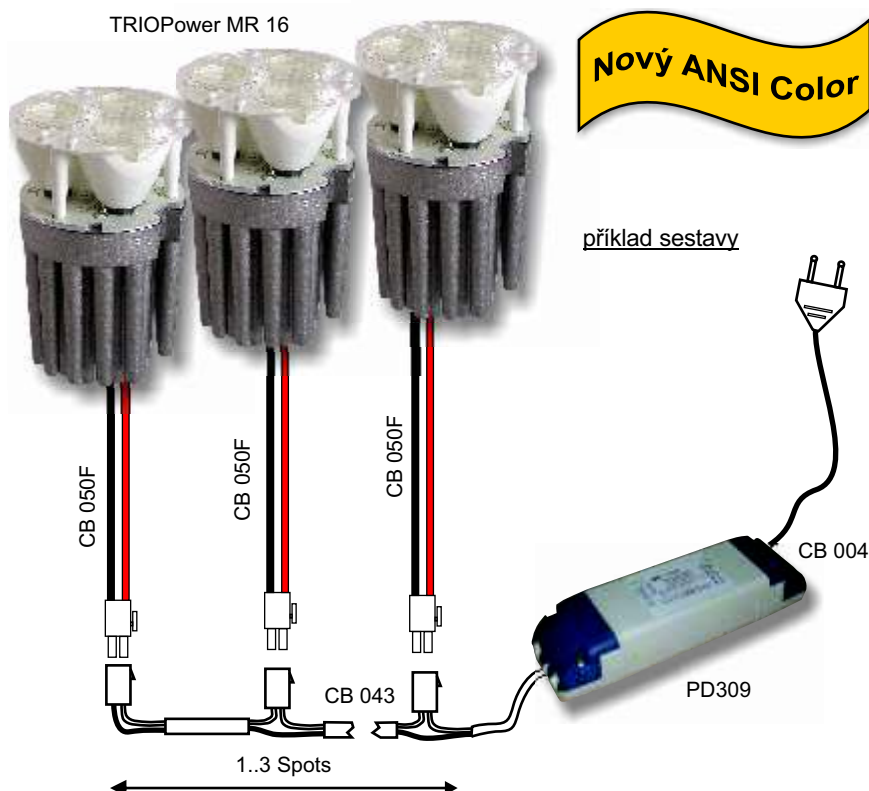

VÝKONOVÉ LED STAVEBNICE

Série "MINI/MONO Power Led Kit"

strana katalogu QLT 122

- Stavebnice s bodovými svítidly s LED s vysokým jasem MINI/MONO 1x 1W
- sestava je vždy dodávána s návodem na instalaci a LED napáječem doplněná vhodnými kabely pro vstupní a výstupní stranu
- technická data použitých komponentů viz katalog QLT
- barva LED - bílá, jiné barvy na zvláštní objednávku
- barva plast. pouzdra bílá
- na zvláštní objednávku: lesklý chrom, matný titan

Série "TRIO Power Led Kit"

strana katalogu QLT 123

příklad sestavy

- Stavebnice s bodovými svítidly s LED s vysokým jasem TRIO MR 8/11/16 3x 1W
- sestava je vždy dodávána s návodem na instalaci a LED napáječem doplněná vhodnými kabely pro vstupní a výstupní stranu
- technická data použitých komponentů viz katalog QLT
- barva LED - bílá, jiné barvy na zvláštní objednávku

TRIO
 dodáváno
 s optickým systémem
 - specifikujte typ optiky
 viz strana 10

VÝKONOVÉ LED STAVEBNICE

Série "SPOTTY Power Led Kit"

strana katalogu QLT 124

- Stavebnice s bodovými svítidly s LED Spotty MR 16 1x 10W
- sestava je vždy dodávána s návodem na instalaci a LED napáječem doplněná vhodnými kabely pro vstupní a výstupní stranu
- technická data použitých komponentů viz katalog QLT
- barva LED - bílá, jiné barvy na zvláštní objednávku

Série "TRIOP Power Led Kit"

strana katalogu QLT 124

- Stavebnice s bodovými svítidly s LED TRIOP MR 16 3x 3W
- sestava je vždy dodávána s návodem na instalaci a LED napáječem doplněná vhodnými kabely pro vstupní a výstupní stranu
- technická data použitých komponentů viz katalog QLT
- barva LED - bílá, jiné barvy na zvláštní objednávku