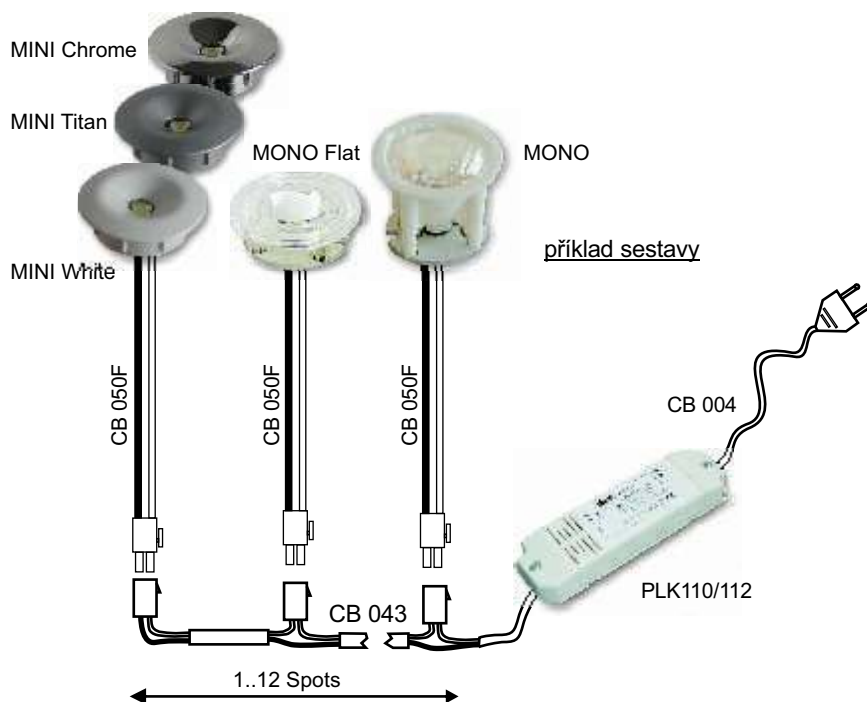

VÝKONOVÉ LED STAVEBNICE

Série "MINI/MONO Power Led Kit"

strana katalogu QLT 122

- Stavebnice s bodovými svítidly s LED s vysokým jasem MINI/MONO 1x 1W
- sestava je vždy dodávána s návodem na instalaci a LED napáječem doplněná vhodnými kabely pro vstupní a výstupní stranu
- technická data použitých komponentů viz katalog QLT
- barva LED - bílá, jiné barvy na zvláštní objednávku
- barva plast. pouzdra bílá
- na zvláštní objednávku: lesklý chrom, matný titan

Série "TRIO Power Led Kit"

strana katalogu QLT 123

příklad sestavy

- Stavebnice s bodovými svítidly s LED s vysokým jasem TRIO MR 8/11/16 3x 1W
- sestava je vždy dodávána s návodem na instalaci a LED napáječem doplněná vhodnými kabely pro vstupní a výstupní stranu
- technická data použitých komponentů viz katalog QLT
- barva LED - bílá, jiné barvy na zvláštní objednávku

TRIO
 dodáváno
 s optickým systémem
 - specifikujte typ optiky
 viz strana 10

VÝKONOVÉ LED STAVEBNICE

Série "SPOTTY Power Led Kit"

strana katalogu QLT 124

- Stavebnice s bodovými svítidly s LED Spotty MR 16 1x 10W
- sestava je vždy dodávána s návodem na instalaci a LED napáječem doplněná vhodnými kabely pro vstupní a výstupní stranu
- technická data použitých komponentů viz katalog QLT
- barva LED - bílá, jiné barvy na zvláštní objednávku

Série "TRIOP Power Led Kit"

strana katalogu QLT 124

- Stavebnice s bodovými svítidly s LED TRIOP MR 16 3x 3W
- sestava je vždy dodávána s návodem na instalaci a LED napáječem doplněná vhodnými kabely pro vstupní a výstupní stranu
- technická data použitých komponentů viz katalog QLT
- barva LED - bílá, jiné barvy na zvláštní objednávku