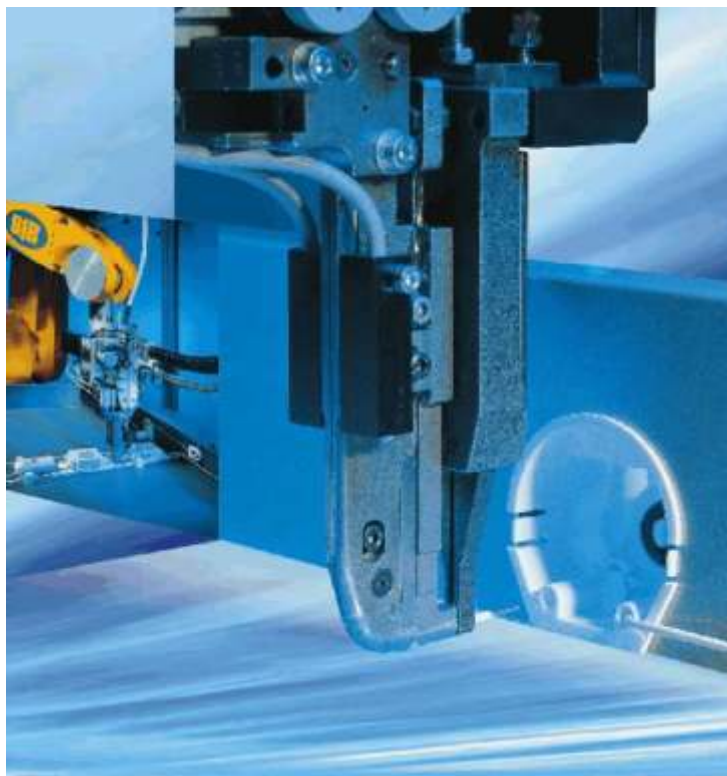

OBJÍMKY A PŘÍSLUŠENSTVÍ

- OBJÍMKY PRO FLUORESCENČNÍ ZÁŘIVKY T2
- OBJÍMKY PRO FLUORESCENČNÍ ZÁŘIVKY T5
- OBJÍMKY PRO FLUORESCENČNÍ ZÁŘIVKY T8
- VODO A PRACHOTĚSNÉ OBJÍMKY
- OBJÍMKY PRO KOMPAKTNÍ ZDROJE
- OBJÍMKY PRO ŽÁROVKY E12, E14, E17
- OBJÍMKY PRO ŽÁROVKY E26, E27, E40
- OBJÍMKY PRO HALOGENOVÉ ŽÁROVKY
- SVORKOVNICE, KONEKTORY
- KOLÉBKOVÉ VYPÍNAČE
- ŽÁROVKY DO DOMÁČÍCH SPOTŘEBIČŮ