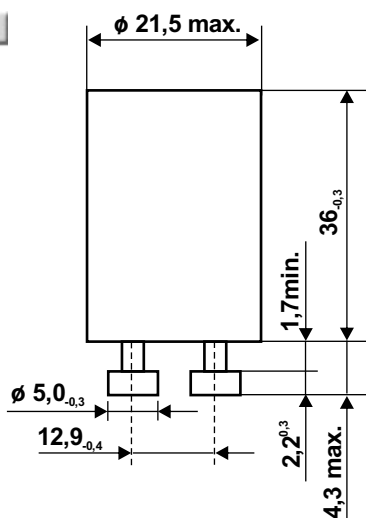

Typ CA2-M pro zářivky v samostatném zapojení s výkonem 4-65W / 230V

TECHNICKÁ DATA

- rozsah síťového napětí 220 - 240V / 50Hz
- pro zářivky výkonu 4 - 65W
- min. pracovní napětí v samostatném zapojení (single) $\geq 140V$
- vrcholové napětí impulsu 900 - 1500V
- rozsah pracovních teplot -40... + 100°C

Typ CA2-SB pro zářivky v sériovém zapojení s výkonem 22W / 230V

TECHNICKÁ DATA

- rozsah síťového napětí 220 - 250V sériové zapojení
- 110 - 130V samostatné zapojení (single)
- pro zářivky výkonu 4 - 22W
- min. pracovní napětí $\geq 140V$
- vrcholové napětí impulsu > 400V
- rozsah pracovních teplot -40... + 100°C

ROZMĚRY

ROZMĚRY

ZNAČENÍ

CA2-M
4-65W
SINGLE
220-240V~

ZNAČENÍ

CA2SB
SERIES 220-250V~
SINGLE 110-130V~
4-22W

SINGLE 220-250V~
4/6/8W