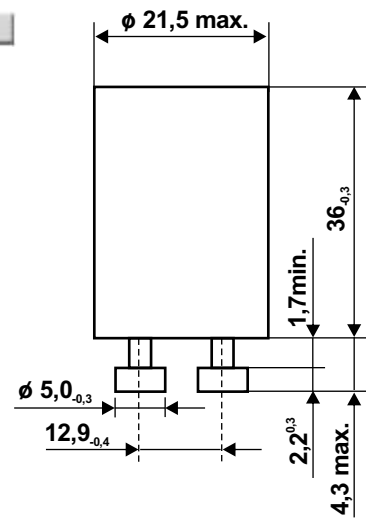

Typ CA2-SB pro zářivky v sériovém zapojení s výkonem 22W / 230V

TECHNICKÁ DATA

- rozsah síťového napětí 220 - 250V sériové zapojení
- 110 - 130V samostatné zapojení (single)
- pro zářivky výkonu 4 - 22W
- min. pracovní napětí $\geq 140V$
- vrcholové napětí impulsu > 400V
- rozsah pracovních teplot -40... + 100°C

ROZMĚRY

ROZMĚRY

ZNAČENÍ

CA2-M
4-65W
SINGLE
220-240V~

ZNAČENÍ

CA2SB
SERIES 220-250V~
SINGLE 110-130V~
4-22W

SINGLE 220-250V~
4/6/8W