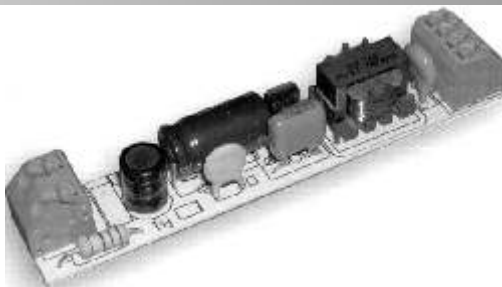

ELEKTRONICKÝ PŘEDŘADNÍK

pro zářivky 4-kolíkové BALLAST TUBE PROFESSIONAL

typ BAT...P

VŠEOBECNÁ CHARAKTERISTIKA

EEI=A3

$t_a = -10...+45^{\circ}\text{C}$
 $\lambda \geq 0,6$

- Vestavný předřadník - krytí IP00 - třída izolace I.
- Samočinná ochrana proti přerušené nebo poškozené zářivce
- Start s předehřátými katodami - bez blikání - bez hluku
- Připojení: vstup i výstup s bezšroubovou svorkovnicí pro drátové vodiče

TECHNICKÁ DATA

typ	VA min...max	rozměry A B C \varnothing				
BAT-AP	1 x 4...14	95 x 18 x 17 20	32	200	•	viz tabulka
BAT-BP	1 x 14...18	95 x 18 x 17 20	35	200	•	viz tabulka
BAT-CP	1 x 14...21	95 x 18 x 17 20	38	200	•	viz tabulka
BAT-DP	1 x 24...26	95 x 18 x 17 20	38	200	•	viz tabulka
BAT-FP	1 x 8...13	95 x 18 x 17 20	38	200		viz tabulka

ROZMĚRY A SCHÉMA ZAPOJENÍ

Příprava drátu:
 0,5mm²...1,5mm²

Bezšroubové svorky
 pro drátový vodič