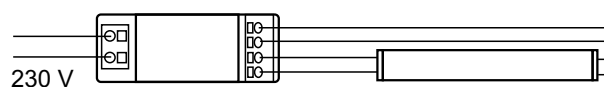

ROZMĚRY A SCHÉMA ZAPOJENÍ

Příprava drátu:
0,5mm²...1,5mm²

Bezšroubové svorky
pro drátový vodič