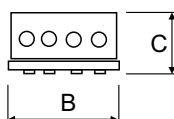

TECHNICKÁ DATA

typ	VA min...max	rozměry A B C \varnothing				
BAT-AP	1 x 4...14	95 x 18 x 17 20	32	200	•	viz tabulka
BAT-BP	1 x 14...18	95 x 18 x 17 20	35	200	•	viz tabulka
BAT-CP	1 x 14...21	95 x 18 x 17 20	38	200	•	viz tabulka
BAT-DP	1 x 24...26	95 x 18 x 17 20	38	200	•	viz tabulka
BAT-FP	1 x 8...13	95 x 18 x 17 20	38	200		viz tabulka

ROZMĚRY A SCHÉMA ZAPOJENÍ

Příprava drátu:
 0,5mm²...1,5mm²

Bezšroubové svorky
 pro drátový vodič