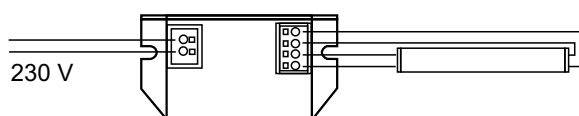

ROZMĚRY A SCHÉMA ZAPOJENÍ

Příprava drátu:
0,5mm²...1,5mm²